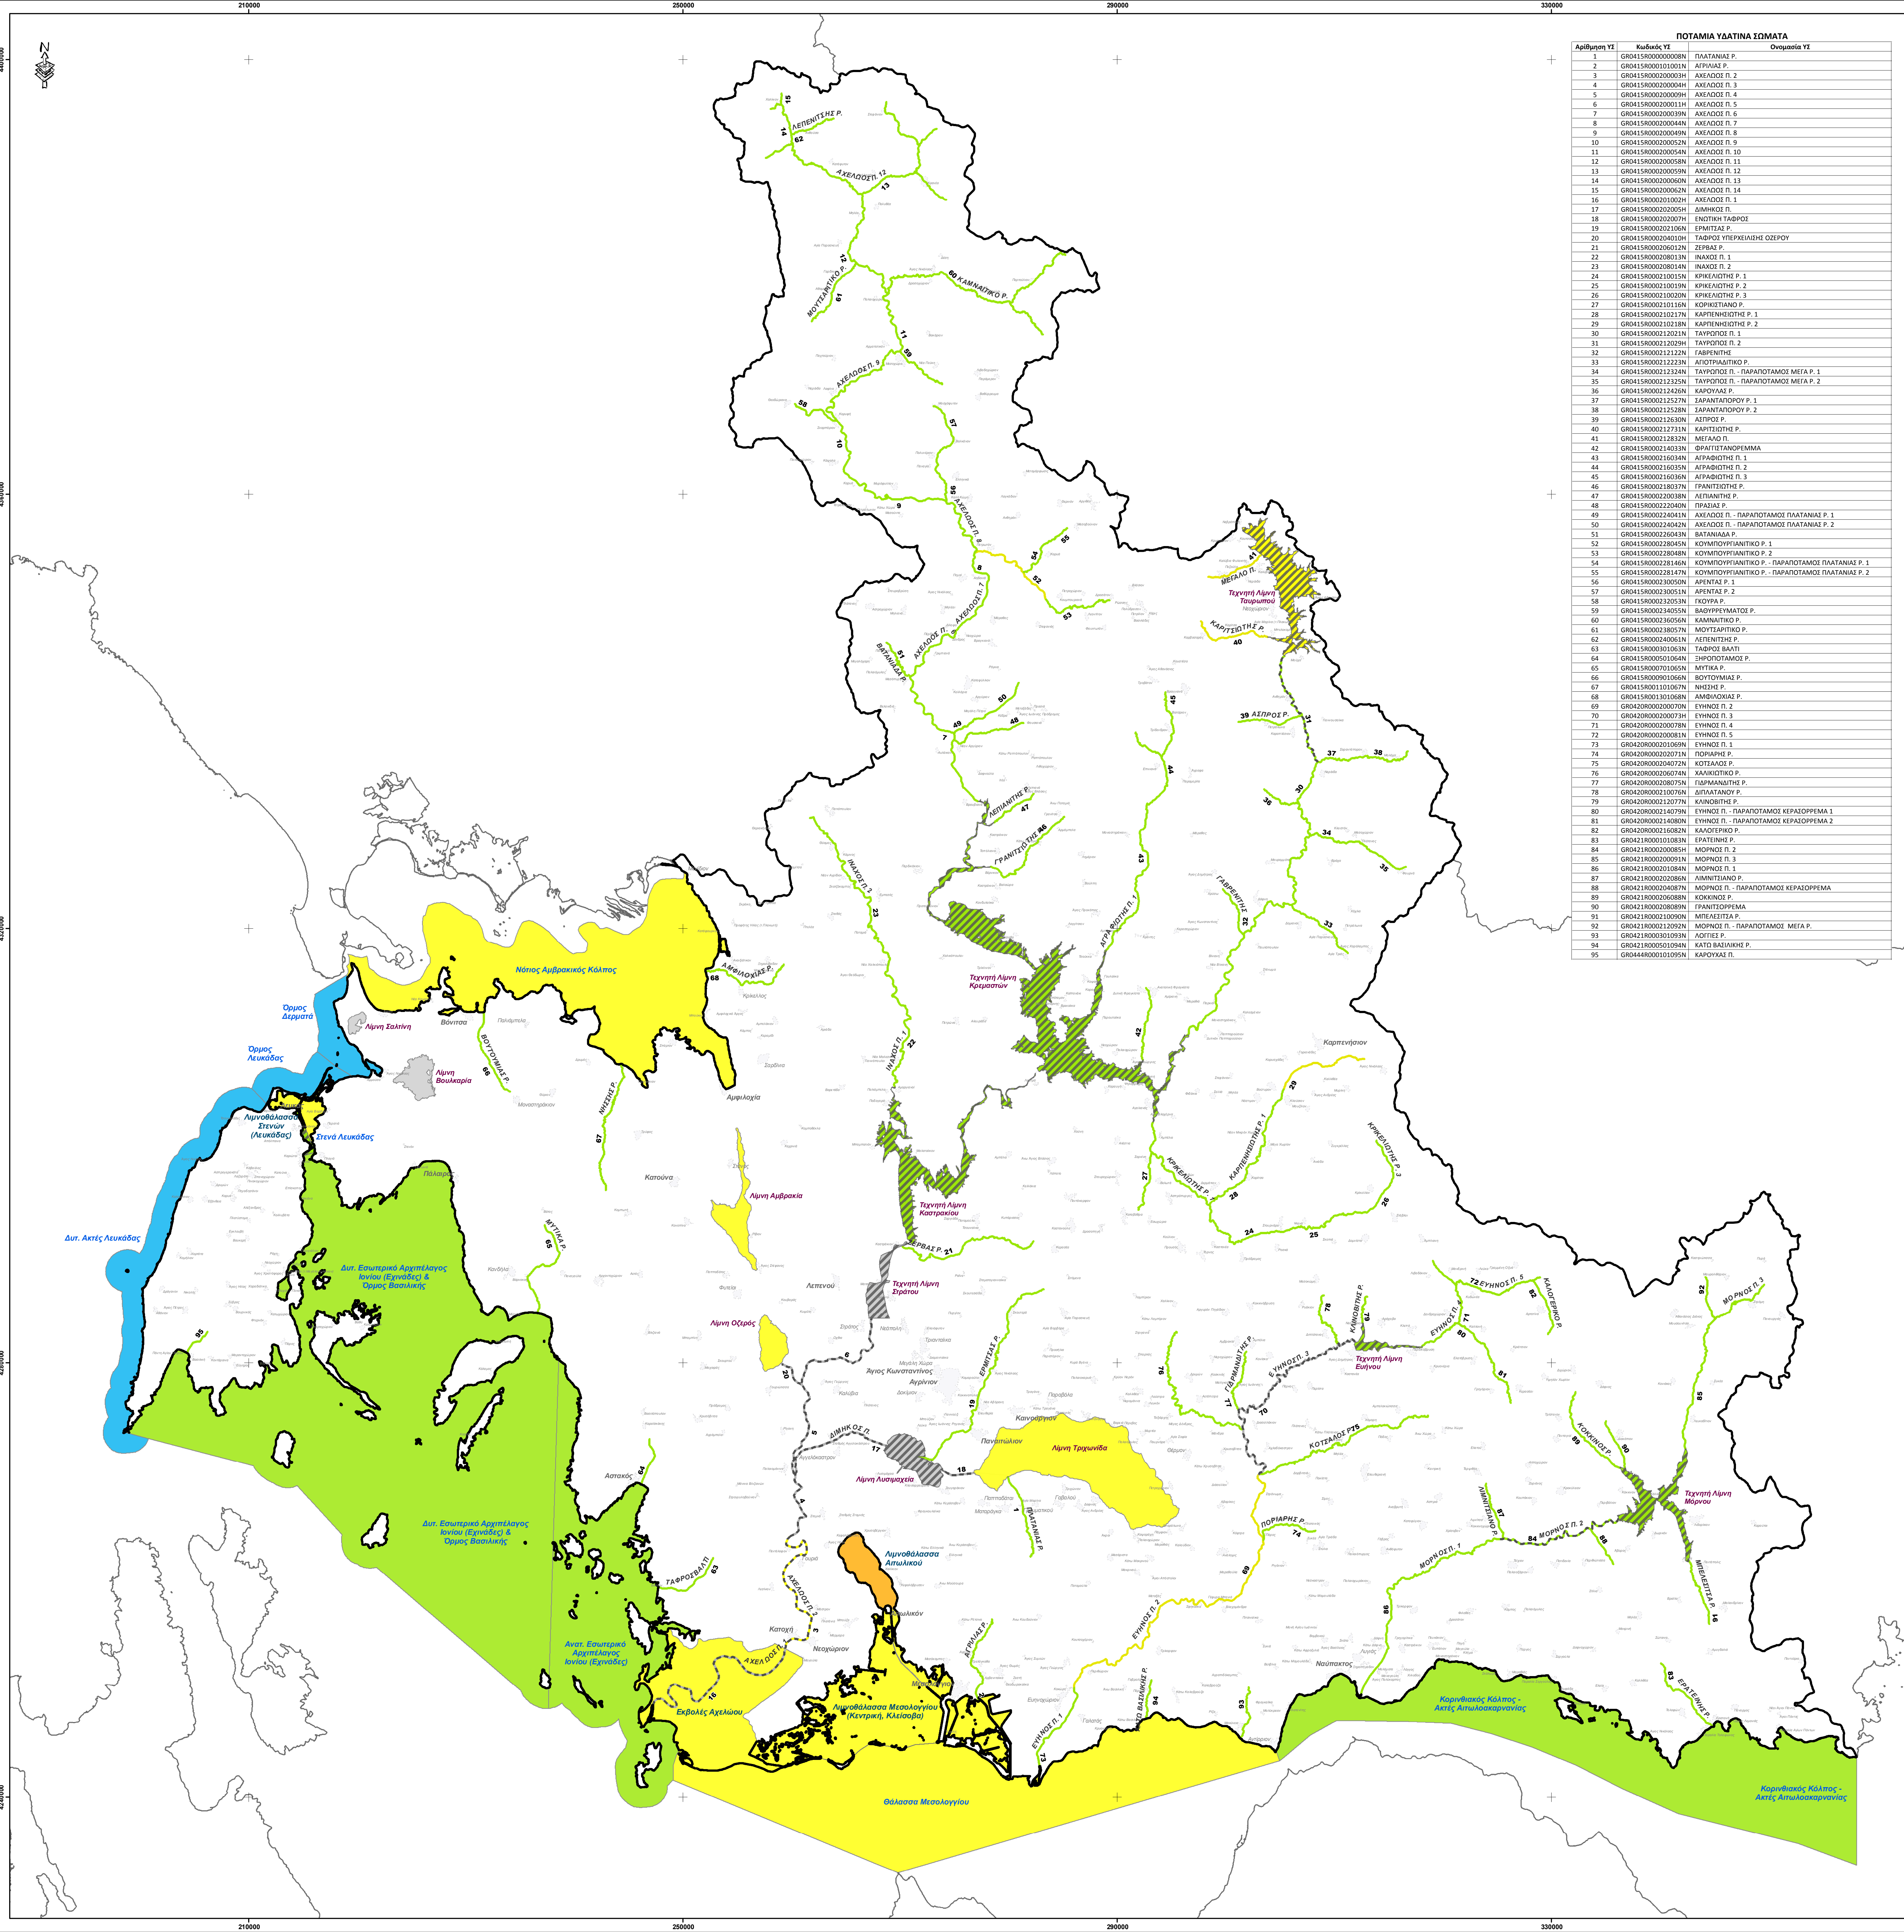

Υπόμνημα

Ποτάμια Υδάτινα Σώματα

Οικολογική Κατάσταση	Οικολογικό Δυναμικό - ΠΥΣ
Κακή	Κακό
Ελλιπής	Ελλιπές
Μέτρια	Μέτριο
Καλή	Καλό
Υψηλή	Υψηλό
Άγνωστη	Άγνωστο

Παρέκτια Υδάτινα Σώματα

Οικολογική Κατάσταση	Οικολογικό Δυναμικό - ΠΥΣ
Κακή	Κακό
Ελλιπής	Ελλιπές
Μέτρια	Μέτριο
Καλή	Καλό
Υψηλή	Υψηλό
Άγνωστη	Άγνωστο

Λιμνικά Υδάτινα Σώματα

Οικολογική Κατάσταση	Οικολογικό Δυναμικό - ΠΥΣ
Κακή	Κακό
Ελλιπής	Ελλιπές
Μέτρια	Μέτριο
Καλή	Καλό
Υψηλή	Υψηλό
Άγνωστη	Άγνωστο

Μεταβατικά Υδάτινα Σώματα

Οικολογική Κατάσταση	Οικολογικό Δυναμικό - ΠΥΣ
Κακή	Κακό
Ελλιπής	Ελλιπές
Μέτρια	Μέτριο
Καλή	Καλό
Υψηλή	Υψηλό
Άγνωστη	Άγνωστο

Όριο ΥΔ04 (GR04)	Όκαμοι
Όριο λοιπών ΥΔ	Αργίνο
	Κρητικός
	Πληθυσμός > 2000
	1000 < Πληθυσμός > 2000
	Πληθυσμός < 1000

ΕΛΛΗΝΙΚΗ ΔΗΜΟΚΡΑΤΙΑ
ΥΠΟΥΡΓΕΙΟ ΠΕΡΙΒΑΛΛΟΝΤΟΣ, ΕΝΕΡΓΕΙΑΣ & ΚΛΙΜΑΤΙΚΗΣ ΑΛΛΑΓΗΣ
ΕΙΔΙΚΗ ΓΡΑΜΜΑΤΕΙΑ ΥΔΑΤΩΝ

Κατάρτιση Σχεδίων Διαχείρισης των Λεκανών Απορροής Ποταμών των Υδατικών Διαμερισμάτων Θεσσαλίας, Ηπείρου και Δυτικής Στερέας Ελλάδας, σύμφωνα με τις Προδιαγραφές της Οδηγίας 2000/60/ΕΚ, κατ' εφαρμογή του Ν. 3199/2003 και του Π.Δ. 51/2007

ΟΙΚΟΛΟΓΙΚΗ ΚΑΤΑΣΤΑΣΗ & ΟΙΚΟΛΟΓΙΚΟ ΔΥΝΑΜΙΚΟ ΕΠΙΦΑΝΕΙΑΚΩΝ ΥΔΑΤΙΝΩΝ ΣΩΜΑΤΩΝ	ΑΡ. ΧΑΡΤΗ
ΥΔΑΤΙΚΟ ΔΙΑΜΕΡΙΣΜΑ ΔΥΤΙΚΗΣ ΣΤΕΡΕΑΣ ΕΛΛΑΔΑΣ	8
	ΚΛΙΜΑΚΑ
	1 : 200.000

ΚΟΙΝΟΠΡΑΞΙΑ:
Κ/ΣΙΑ Διαχείρισης Υδάτων Θεσσαλίας, Ηπείρου και Δυτικής Στερέας Ελλάδας

Για τη ΚΟΙΝΟΠΡΑΞΙΑ: Υπογραφή - Θεώρηση: