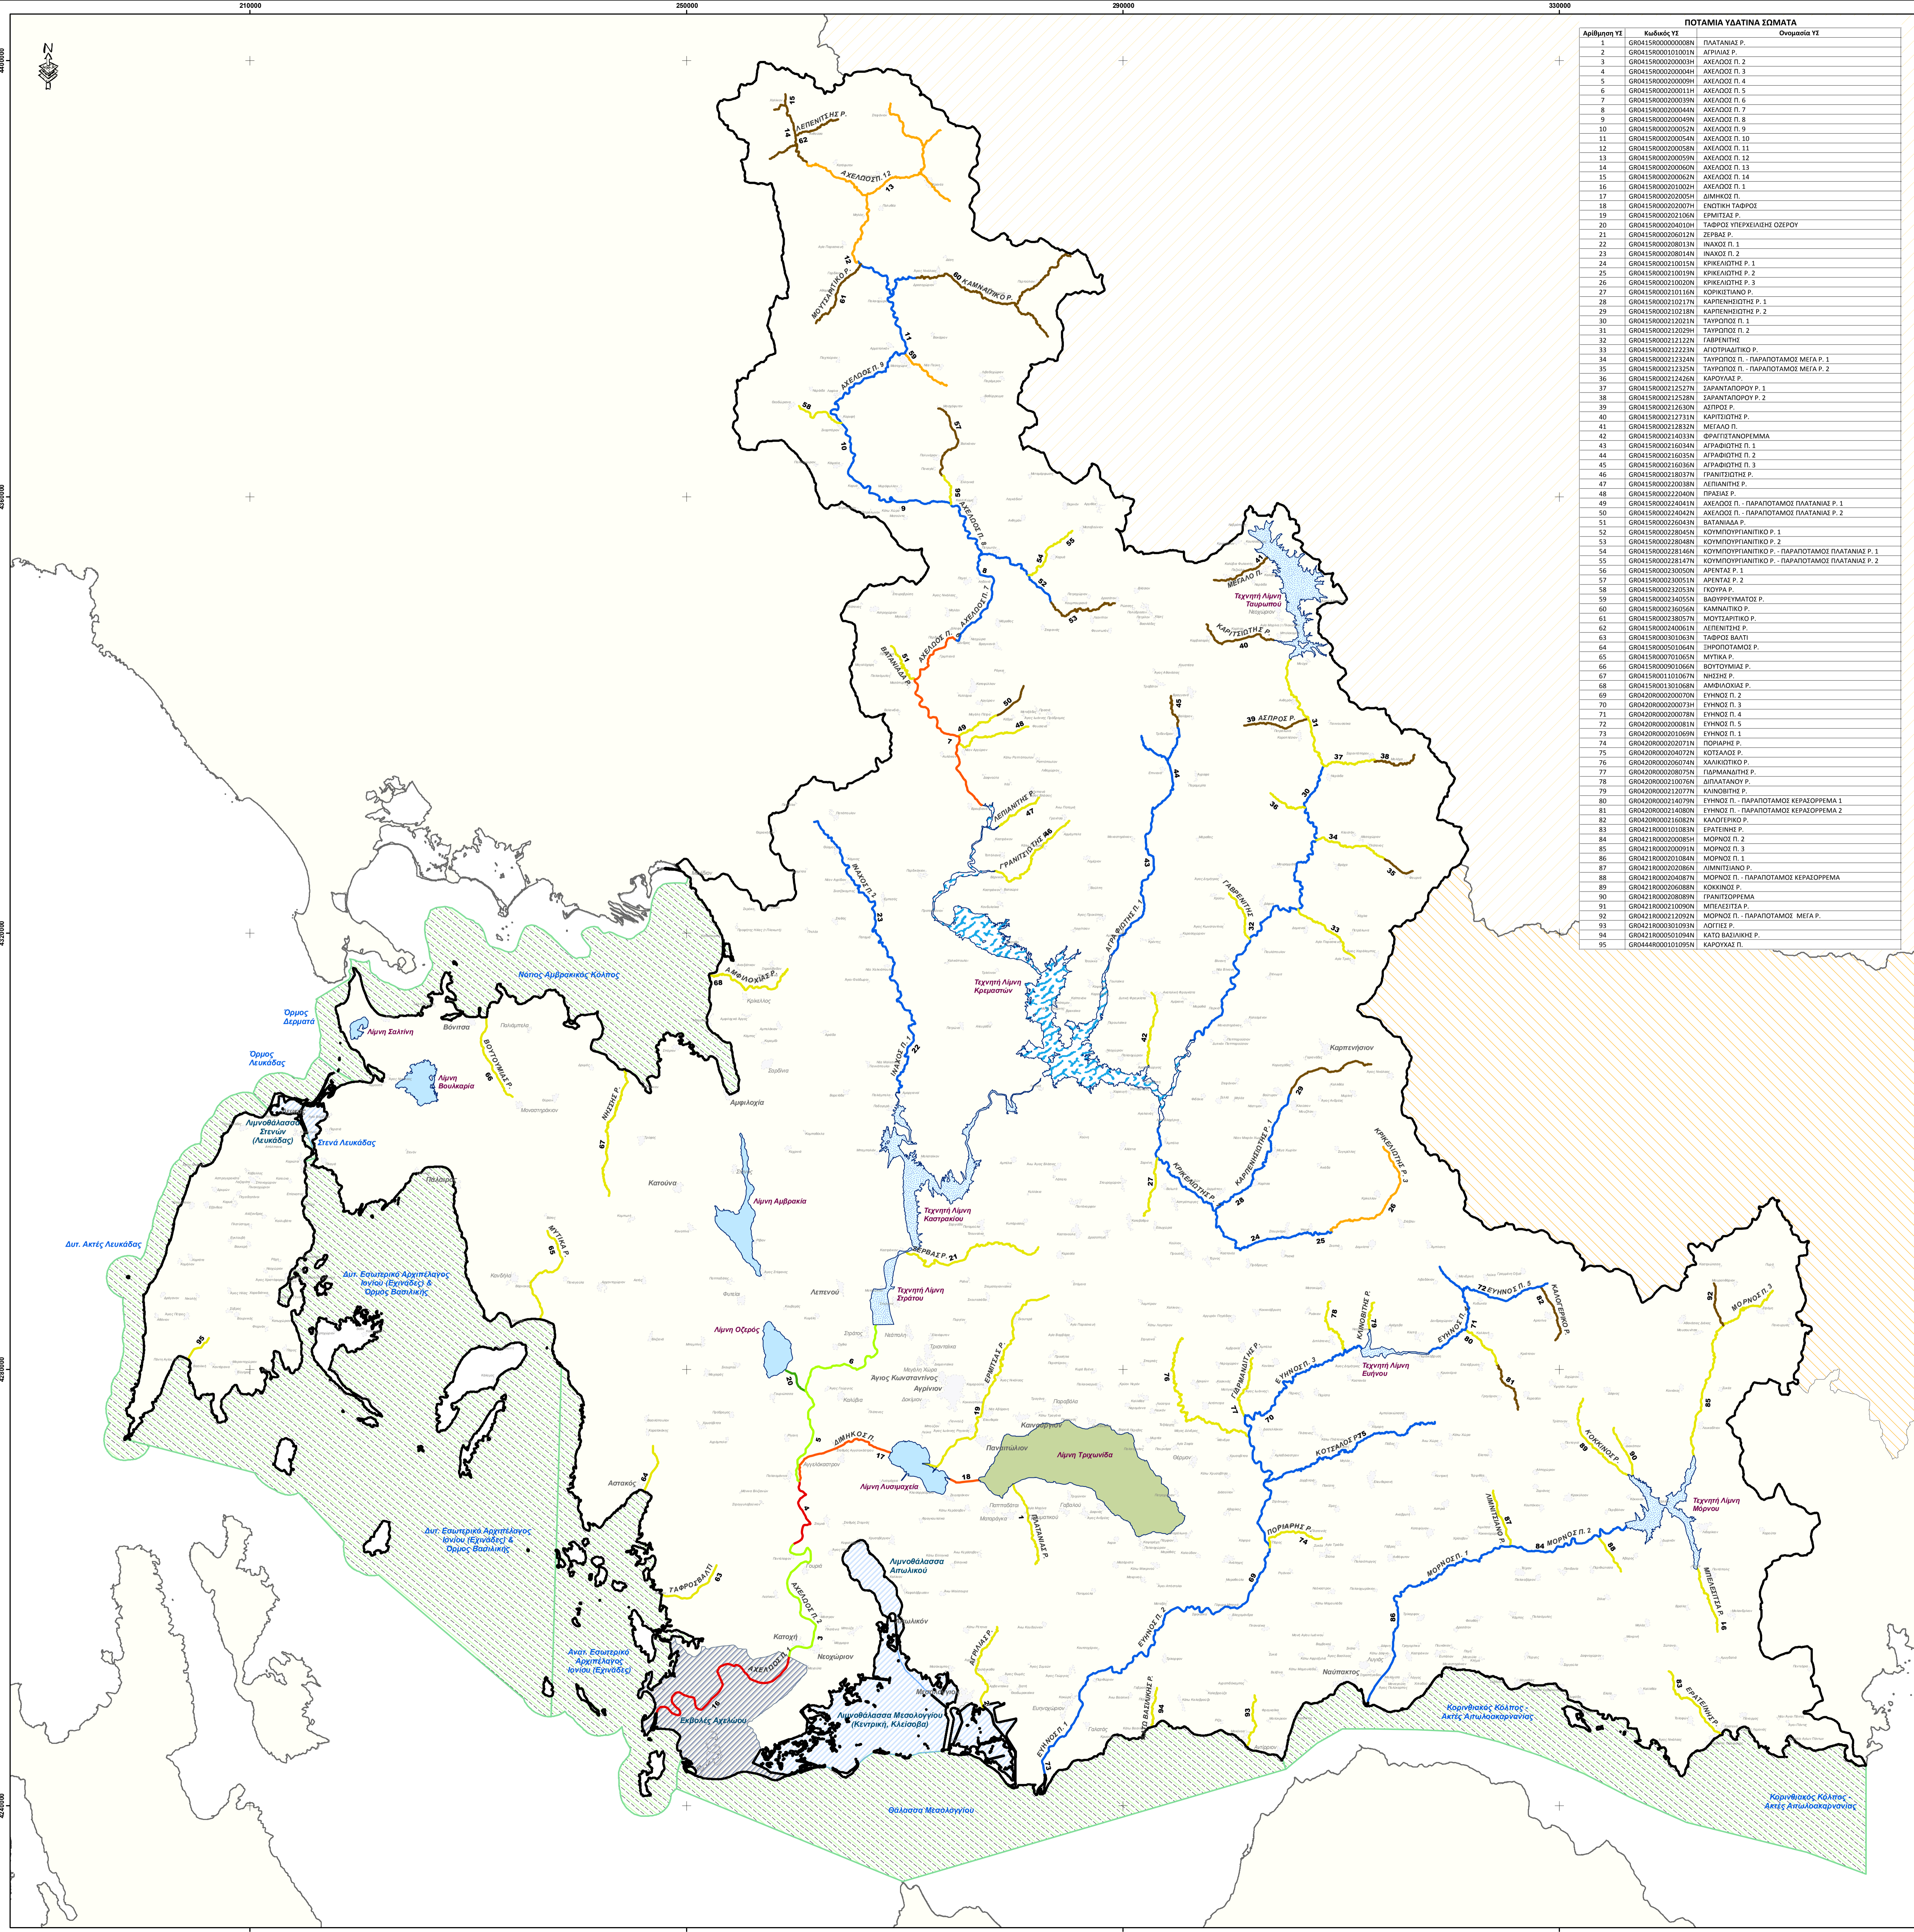

Υπόμνημα

Ποτάμια Υδάτινα Σώματα

Τύπος

- ImH1
- ImL0
- ImL1
- IsH1
- IsL0
- IsL1
- IgL0

Μεταβατικά Υδάτινα Σώματα

Τύπος

- TW1 - Εκβολές
- TW2 - Λιμνοθάλασσες

Λιμνικά Υδάτινα Σώματα

Τύπος

- L-M5/7W
- L-M8
- Αδειευκρίνατος τύπος (Unspecified)
- Τύπος Δ

Παράκτια Υδάτινα Σώματα

Τύπος

- C1 - Παράκτια ύδατα

Βιογεωγραφική Ζώνη Ιονίου

Βιογεωγραφική Ζώνη Βορείου Αιγαίου

Βιογεωγραφική Ζώνη Αιγαίου - Νήσους Ελλάδας

Όριο ΥΔ04 (GR04)

Όριο λοιπών ΥΔ

Οκισμοί

Αργίλος

Κρηάλλος

Πληθυσμός >2000

1000 < Πληθυσμός >2000

Πληθυσμός <1000

ΕΛΛΗΝΙΚΗ ΔΗΜΟΚΡΑΤΙΑ
ΥΠΟΥΡΓΕΙΟ ΠΕΡΙΒΑΛΛΟΝΤΟΣ, ΕΝΕΡΓΕΙΑΣ & ΚΛΙΜΑΤΙΚΗΣ ΑΛΛΑΓΗΣ
ΕΙΔΙΚΗ ΓΡΑΜΜΑΤΕΙΑ ΥΔΑΤΩΝ

Κατάρτιση Σχεδίων Διαχείρισης των Λεκανών Απορροής Ποταμών των Υδατικών Διαμερισμάτων Θεσσαλίας, Ηπείρου και Δυτικής Στερέας Ελλάδας, σύμφωνα με τις Προδιαγραφές της Οδηγίας 2000/60/ΕΚ, κατ' εφαρμογή του Ν. 3199/2003 και του Π.Δ. 51/2007

ΤΥΠΟΛΟΓΙΑ ΕΠΙΦΑΝΕΙΑΚΩΝ ΥΔΑΤΙΝΩΝ ΣΩΜΑΤΩΝ
ΥΔΑΤΙΚΟ ΔΙΑΜΕΡΙΣΜΑ ΔΥΤΙΚΗΣ ΣΤΕΡΕΑΣ ΕΛΛΑΔΑΣ

ΑΡ. ΧΑΡΤΗ
4

ΚΛΙΜΑΚΑ
1 : 200.000

ΚΟΙΝΟΠΡΑΞΙΑ:
Κ/ΣΙΑ Διαχείρισης Υδάτων Θεσσαλίας, Ηπείρου και Δυτικής Στερέας Ελλάδας

Για τη ΚΟΙΝΟΠΡΑΞΙΑ:
Υπογραφή - Θεώρηση: