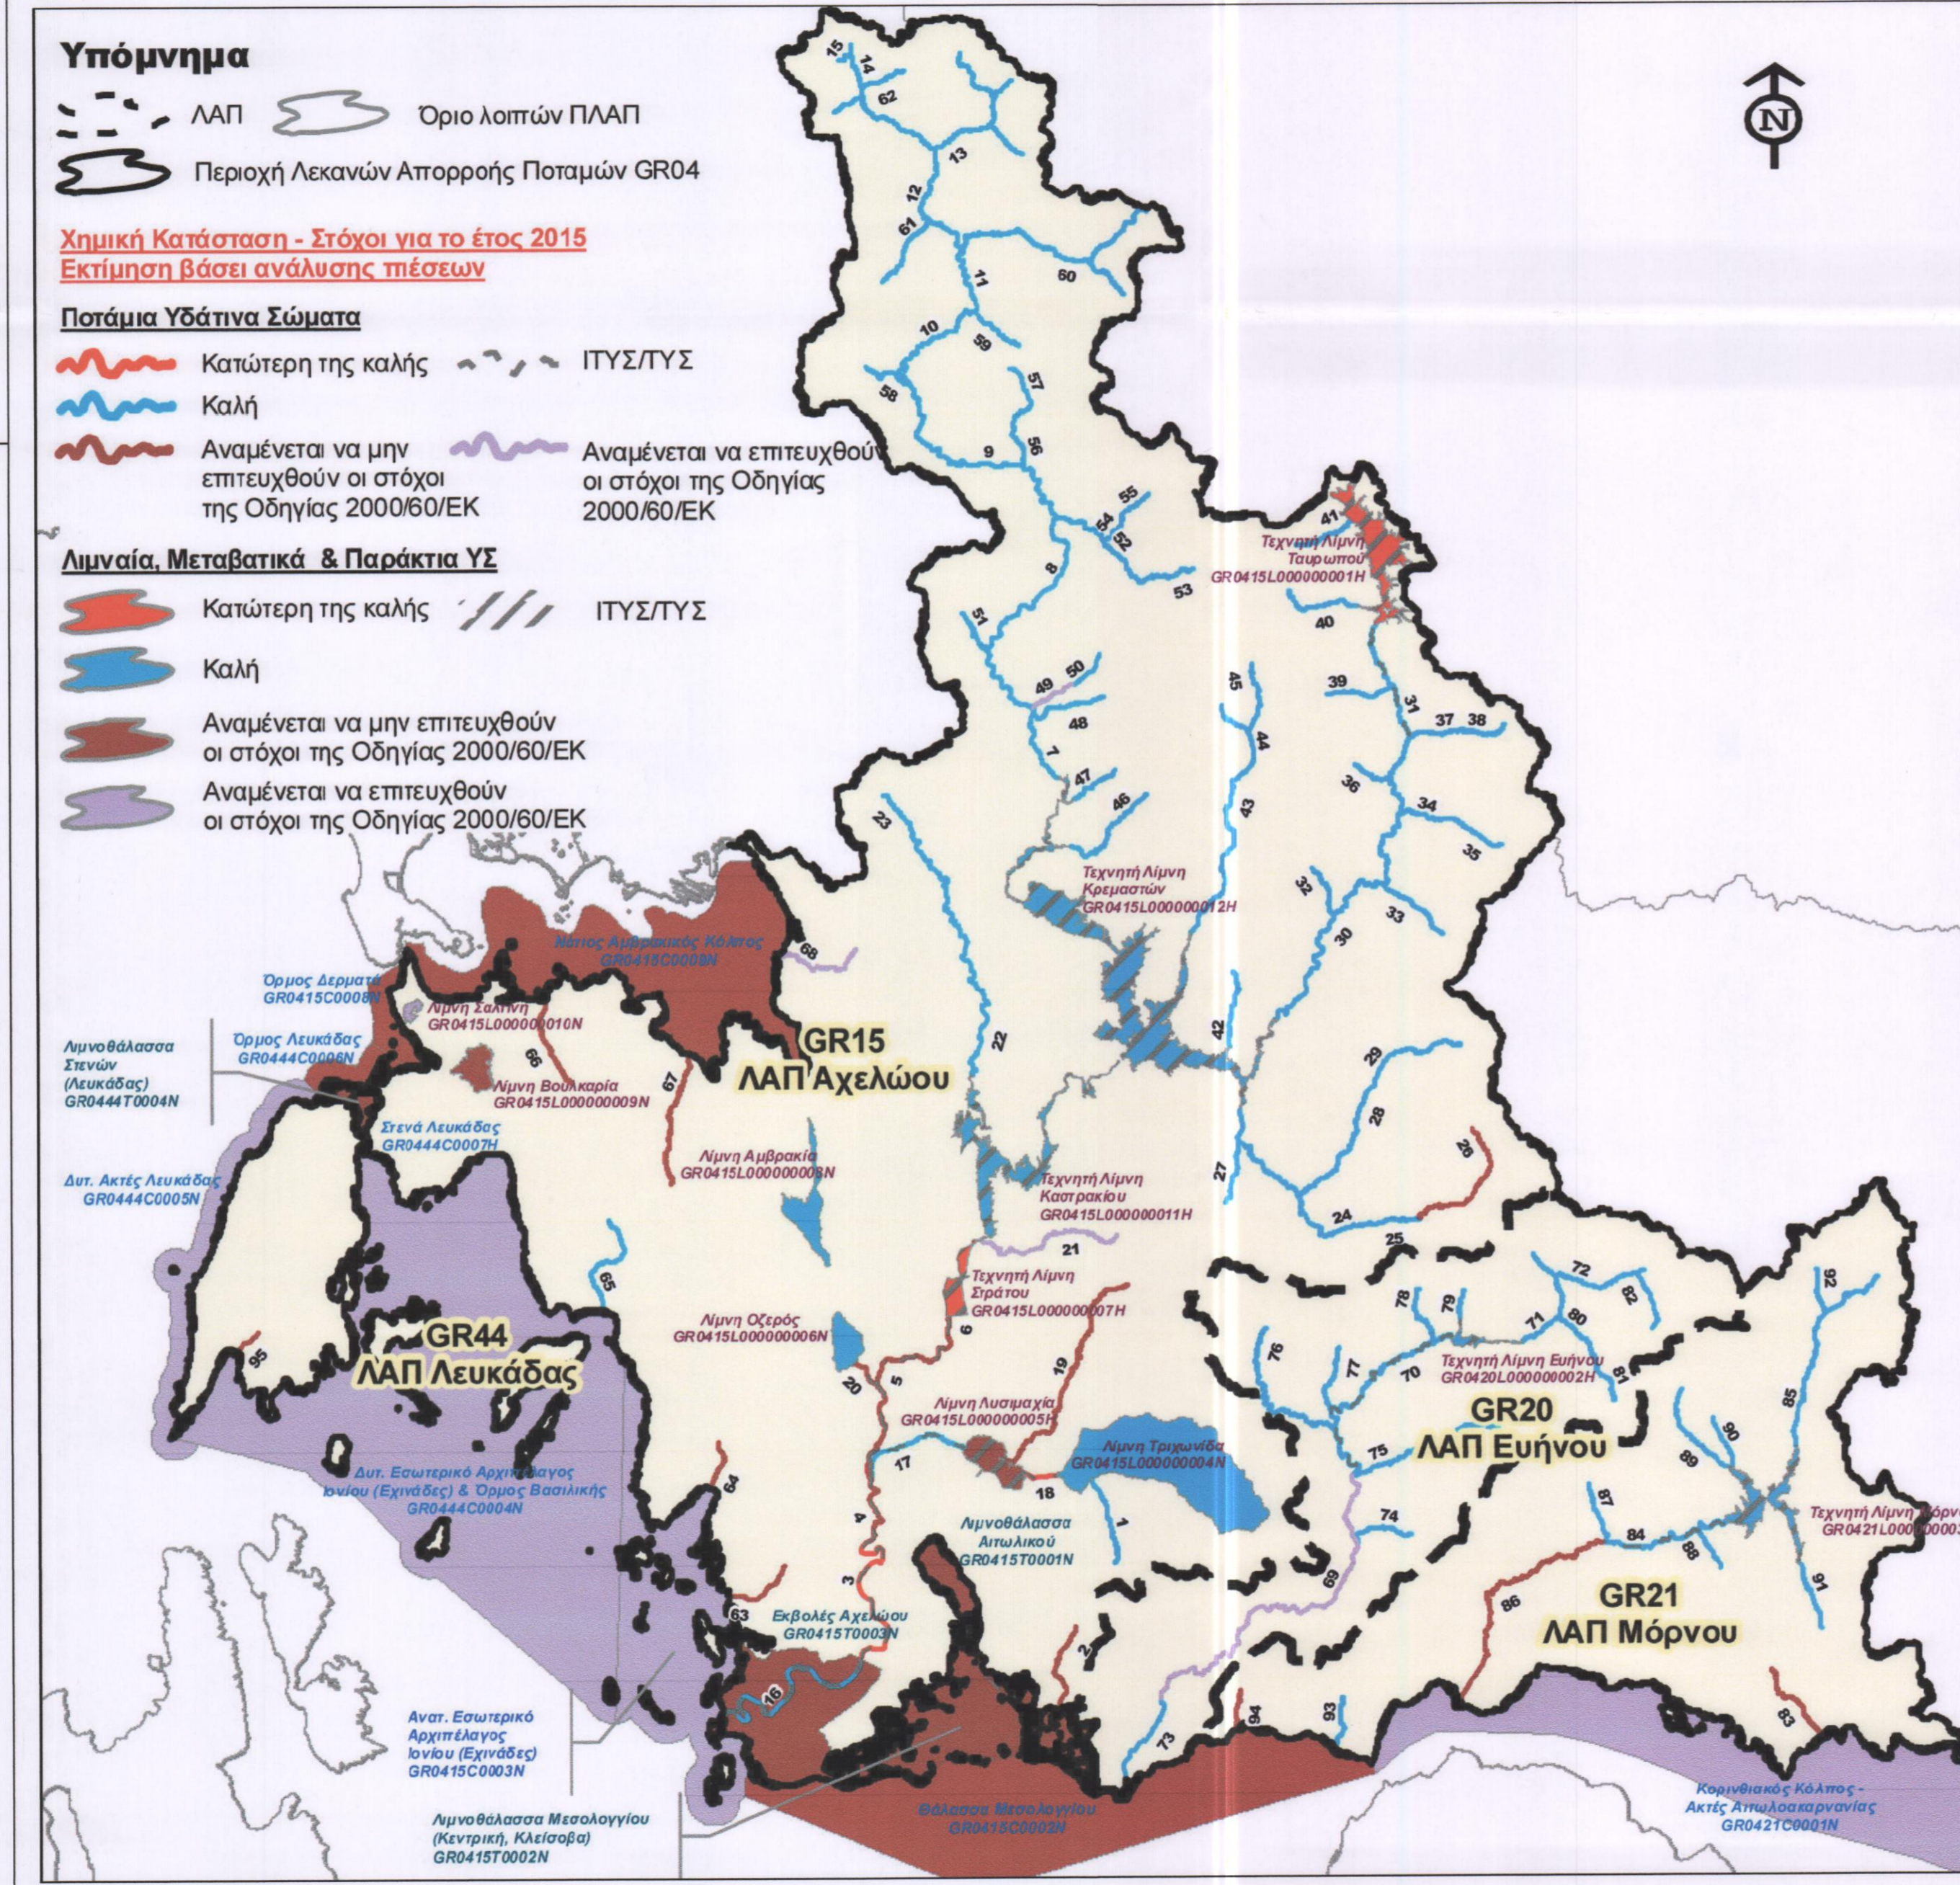

ΕΛΛΗΝΙΚΗ ΔΗΜΟΚΡΑΤΙΑ
ΥΠΟΥΡΓΕΙΟ ΠΕΡΙΒΑΛΛΟΝΤΟΣ, ΕΝΕΡΓΕΙΑΣ & ΚΛΙΜΑΤΙΚΗΣ ΑΛΛΑΓΗΣ
ΕΙΔΙΚΗ ΓΡΑΜΜΑΤΕΙΑ ΥΔΑΤΩΝ

Κάταρση Σχεδίων Διαχείρισης των Λεκανών Απορροής
Ποταμών των Υδατικών Διαμερισμάτων Θεσσαλίας, Ηπείρου
και Δυτικής Στερεάς Ελλάδας, σύμφωνα με τις Προδιαγραφές
της Οδηγίας 2000/ 60/ ΕΚ, κατ' εφαρμογή του Ν. 3199/ 2003
και του Π.Δ. 51/ 2007

ΠΕΡΙΒΑΛΛΟΝΤΙΚΟΙ ΣΤΟΧΟΙ ΠΟΥ ΣΧΕΤΙΖΟΝΤΑΙ ΜΕ
ΤΗ ΧΗΜΙΚΗ ΚΑΤΑΣΤΑΣΗ ΤΩΝ ΕΠΙΦΑΝΕΙΑΚΩΝ
ΥΔΑΤΙΝΩΝ ΣΩΜΑΤΩΝ ΓΙΑ ΤΟ ΕΤΟΣ 2015
ΥΔΑΤΙΚΟ ΔΙΑΜΕΡΙΣΜΑ ΔΥΤΙΚΗΣ ΣΤΕΡΕΑΣ ΕΛΛΑΔΑΣ

ΚΟΙΝΟΠΡΑΞΙΑ:
Κ/ΣΙΑ Διαχείρισης Υδάτων Θεσσαλίας, Ηπείρου
και Δυτικής Στερεάς Ελλάδας

Για την ΚΟΙΝΟΠΡΑΞΙΑ: Υπογραφή - Θεώρηση:

ΠΟΤΑΜΙΑ ΥΔΑΤΙΝΑ ΣΩΜΑΤΑ

Αρίθμηση ΥΣ	Κωδικός ΥΣ	Όνομασία ΥΣ
1	GR0415R00000008N	ΠΛΑΤΑΝΙΑΣ Ρ.
2	GR0415R000101001N	ΑΓΡΙΛΙΑΣ Ρ.
3	GR0415R000200003H	ΑΧΕΛΩΟΣ Π. 2
4	GR0415R000200004H	ΑΧΕΛΩΟΣ Π. 3
5	GR0415R000200009H	ΑΧΕΛΩΟΣ Π. 4
6	GR0415R000200011H	ΑΧΕΛΩΟΣ Π. 5
7	GR0415R000200039N	ΑΧΕΛΩΟΣ Π. 6
8	GR0415R000200044N	ΑΧΕΛΩΟΣ Π. 7
9	GR0415R000200049H	ΑΧΕΛΩΟΣ Π. 8
10	GR0415R000200052H	ΑΧΕΛΩΟΣ Π. 9
11	GR0415R000200054N	ΑΧΕΛΩΟΣ Π. 10
12	GR0415R000200058N	ΑΧΕΛΩΟΣ Π. 11
13	GR0415R000200059N	ΑΧΕΛΩΟΣ Π. 12
14	GR0415R000200060N	ΑΧΕΛΩΟΣ Π. 13
15	GR0415R000200062N	ΑΧΕΛΩΟΣ Π. 14
16	GR0415R000201002H	ΑΧΕΛΩΟΣ Π. 1
17	GR0415R000202005H	ΔΙΜΗΚΟΣ Π.
18	GR0415R000202007H	ΕΝΩΤΗΝ ΤΑΦΡΟΣ
19	GR0415R000202106N	ΕΡΜΙΣΙΑΣ Ρ.
20	GR0415R000204010H	ΤΑΦΡΟΣ ΥΠΕΡΚΕΙΛΙΗΣ ΟΖΕΡΟΥ
21	GR0415R000206012N	ΖΕΡΒΑΣ Ρ.
22	GR0415R000208013N	ΙΝΑΧΣ Π. 1
23	GR0415R000208014N	ΙΝΑΧΣ Π. 2
24	GR0415R000210015N	ΚΡΙΚΕΛΙΩΤΗΣ Ρ. 1
25	GR0415R000210019N	ΚΡΙΚΕΛΙΩΤΗΣ Ρ. 2
26	GR0415R000210020N	ΚΡΙΚΕΛΙΩΤΗΣ Ρ. 3
27	GR0415R000210116N	ΑΓΑΛΙΑΝΟΣ Ρ.
28	GR0415R000210217N	ΚΑΡΠΕΝΙΣΙΩΤΗΣ Ρ. 1
29	GR0415R000210218N	ΚΑΡΠΕΝΙΣΙΩΤΗΣ Ρ. 2
30	GR0415R000212021N	ΤΑΥΡΩΠΟΣ Π. 1
31	GR0415R000212029H	ΤΑΥΡΩΠΟΣ Π. 2
32	GR0415R000212122N	ΓΡΑΒΕΝΙΤΗΣ
33	GR0415R000212223N	ΑΓΙΟΤΡΙΑΔΙΤΙΚΟ Ρ.
34	GR0415R000212324N	ΤΑΥΡΩΠΟΣ Π. - ΠΑΡΑΠΟΤΑΜΟΣ ΜΕΓΑ Ρ. 1
35	GR0415R000212325N	ΤΑΥΡΩΠΟΣ Π. - ΠΑΡΑΠΟΤΑΜΟΣ ΜΕΓΑ Ρ. 2
36	GR0415R000212426N	ΚΑΡΟΥΛΑΣ Ρ.
37	GR0415R000212527N	ΣΑΡΑΝΤΑΠΟΡΟΥ Ρ. 1
38	GR0415R000212528N	ΣΑΡΑΝΤΑΠΟΡΟΥ Ρ. 2
39	GR0415R000212630N	ΑΞΠΡΟΣ Ρ.
40	GR0415R000212731N	ΚΑΡΙΣΙΩΤΗΣ Ρ.
41	GR0415R000212832N	ΜΕΓΑΛΟ Π.
42	GR0415R000214033N	ΦΡΑΓΙΤΣΑΝΟΡΕΜΜΑ
43	GR0415R000216034N	ΑΓΡΑΦΙΩΤΗΣ Π. 1
44	GR0415R000216035N	ΑΓΡΑΦΙΩΤΗΣ Π. 2
45	GR0415R000216036N	ΑΓΡΑΦΙΩΤΗΣ Π. 3
46	GR0415R000218037N	ΓΡΑΝΙΣΙΩΤΗΣ Ρ.
47	GR0415R000220038N	ΛΕΠΙΑΝΙΤΗΣ Ρ.
48	GR0415R000222040N	ΠΡΑΣΙΑΣ Ρ.
49	GR0415R000224041N	ΑΧΕΛΩΟΣ Π. - ΠΑΡΑΠΟΤΑΜΟΣ ΠΛΑΤΑΝΙΑΣ Ρ. 1
50	GR0415R000224042N	ΑΧΕΛΩΟΣ Π. - ΠΑΡΑΠΟΤΑΜΟΣ ΠΛΑΤΑΝΙΑΣ Ρ. 2
51	GR0415R000226043N	ΒΑΤΑΝΙΑΔΑ Ρ.
52	GR0415R000228045N	ΚΟΥΜΠΟΥΡΓΙΑΝΙΤΙΚΟ Ρ. 1
53	GR0415R000228048N	ΚΟΥΜΠΟΥΡΓΙΑΝΙΤΙΚΟ Ρ. 2
54	GR0415R000228146N	ΚΟΥΜΠΟΥΡΓΙΑΝΙΤΙΚΟ Ρ. - ΠΑΡΑΠΟΤΑΜΟΣ ΠΛΑΤΑΝΙΑΣ Ρ. 1
55	GR0415R000228147N	ΚΟΥΜΠΟΥΡΓΙΑΝΙΤΙΚΟ Ρ. - ΠΑΡΑΠΟΤΑΜΟΣ ΠΛΑΤΑΝΙΑΣ Ρ. 2
56	GR0415R000230050N	ΑΡΕΝΤΑΣ Ρ. 1
57	GR0415R000230051N	ΑΡΕΝΤΑΣ Ρ. 2
58	GR0415R000232053N	ΓΚΟΥΡΑ Ρ.
59	GR0415R000234055N	ΑΧΕΛΩΟΣ Π. - ΠΑΡΑΠΟΤΑΜΟΣ 1
60	GR0415R000236056N	ΚΑΜΜΝΑΙΤΙΚΟ Ρ.
61	GR0415R000238057N	ΜΟΥΡΤΑΡΙΤΙΚΟ Ρ.
62	GR0415R000240061N	ΑΧΕΛΩΟΣ Π. - ΠΑΡΑΠΟΤΑΜΟΣ 2
63	GR0415R000301063N	ΤΑΦΡΟΣ ΒΑΛΤΙ
64	GR0415R000501064N	ΞΗΡΟΠΟΤΑΜΟΣ Ρ.
65	GR0415R000701065N	ΜΥΤΙΚΑ Ρ.
66	GR0415R000901066N	ΒΟΥΤΟΥΜΙΑΣ Ρ.
67	GR0415R001101067N	ΝΗΣΣΗΣ Ρ.
68	GR0415R001301068N	ΑΜΦΙΧΟΛΙΑΣ Ρ.
69	GR0420R000000070N	ΕΥΗΝΟΣ Π. 2
70	GR0420R000000073H	ΕΥΗΝΟΣ Π. 3
71	GR0420R000000078N	ΕΥΗΝΟΣ Π. 4
72	GR0420R000000081N	ΕΥΗΝΟΣ Π. 5
73	GR0420R000000089N	ΕΥΗΝΟΣ Π. 1
74	GR0420R000000071N	ΠΟΡΙΑΡΗΣ Ρ.
75	GR0420R000000072N	ΚΟΤΣΑΛΟΣ Ρ.
76	GR0420R000000074N	ΧΑΛΚΙΟΤΙΚΟ Ρ.
77	GR0420R000000075N	ΠΑΡΜΑΝΙΩΤΗΣ Ρ.
78	GR0420R000000076N	ΔΙΠΛΑΤΑΝΟΥ Ρ.
79	GR0420R000000077N	ΚΑΙΝΟΒΙΤΗΣ Ρ.
80	GR0420R000000079N	ΕΥΗΝΟΣ Π. - ΠΑΡΑΠΟΤΑΜΟΣ ΚΕΡΑΣΟΡΡΕΜΑ 1
81	GR0420R000000080N	ΕΥΗΝΟΣ Π. - ΠΑΡΑΠΟΤΑΜΟΣ ΚΕΡΑΣΟΡΡΕΜΑ 2
82	GR0420R000000082N	ΚΑΛΟΓΕΡΙΚΟ Ρ.
83	GR0421R000101083N	ΕΡΑΤΕΙΝΗΣ Ρ.
84	GR0421R000200085H	ΜΟΡΝΟΣ Π. 2
85	GR0421R000200091N	ΜΟΡΝΟΣ Π. 3
86	GR0421R000201084N	ΜΟΡΝΟΣ Π. 1
87	GR0421R000202086N	ΜΟΡΝΟΣ Π. - ΠΑΡΑΠΟΤΑΜΟΣ 1 ΜΕΓΑ Ρ.
88	GR0421R000204087N	ΜΟΡΝΟΣ Π. - ΠΑΡΑΠΟΤΑΜΟΣ ΚΕΡΑΣΟΡΡΕΜΑ
89	GR0421R000206088N	ΚΟΚΚΙΝΟΣ Ρ.
90	GR0421R000208089N	ΓΡΑΝΙΤΣΟΡΡΕΜΑ
91	GR0421R000210090N	ΜΠΕΛΕΣΙΤΣΑ Ρ.
92	GR0421R000212092N	ΜΟΡΝΟΣ Π. - ΠΑΡΑΠΟΤΑΜΟΣ 2 ΜΕΓΑ Ρ.
93	GR0421R000301093N	ΛΟΓΓΙΣ Ρ.
94	GR0421R000501094N	ΚΑΤΟ ΒΑΣΙΛΙΚΗΣ Ρ.
95	GR0444R000101095N	ΚΑΡΟΥΧΑΣ Π.